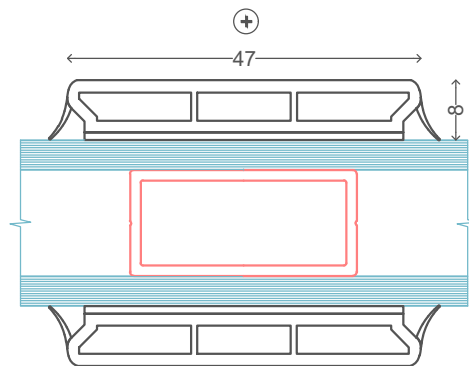

⊖ Standard PVC srosseløsninger  
Limt på begge sider  
27 mm  
+ Duplex på innsiden  
2-lag glass

⊖ Standard PVC srosseløsninger  
Limt på begge sider  
47 mm  
+ Duplex på innsiden  
2-lag glass

⊖ Standard PVC srosseløsninger  
Limt på begge sider  
77 mm  
+ Duplex på innsiden  
2-lag glass  
Bare vertikale eller bare horisontale srosseløsninger

⊖ Standard PVC srosseløsninger  
Limt på begge sider  
27 mm  
+ Duplex på innsiden  
3-lag glass

⊖ Standard PVC srosseløsninger  
Limt på begge sider  
47 mm  
+ Duplex på innsiden  
3-lag glass

⊖ Standard PVC srosseløsninger  
Limt på begge sider  
77 mm  
+ Duplex på innsiden  
3-lag glass  
Bare vertikale eller bare horisontale srosseløsninger