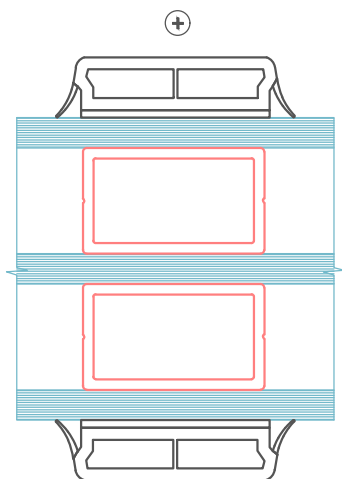

⊖ Standard PVC srosseløsninger  
Limt på begge sider  
27 mm  
+ Duplex på innsiden  
2-lag glass

⊖ Standard PVC srosseløsninger  
Limt på begge sider  
47 mm  
+ Duplex på innsiden  
2-lag glass

⊖ Standard PVC srosseløsninger  
Limt på begge sider  
77 mm  
+ Duplex på innsiden  
2-lag glass  
Bare vertikale eller bare horisontale srosseløsninger

⊖ Standard PVC srosseløsninger  
Limt på begge sider  
27 mm  
+ Duplex på innsiden  
3-lag glass

⊖ Standard PVC srosseløsninger  
Limt på begge sider  
47 mm  
+ Duplex på innsiden  
3-lag glass

⊖ Standard PVC srosseløsninger  
Limt på begge sider  
77 mm  
+ Duplex på innsiden  
3-lag glass  
Bare vertikale eller bare horisontale srosseløsninger