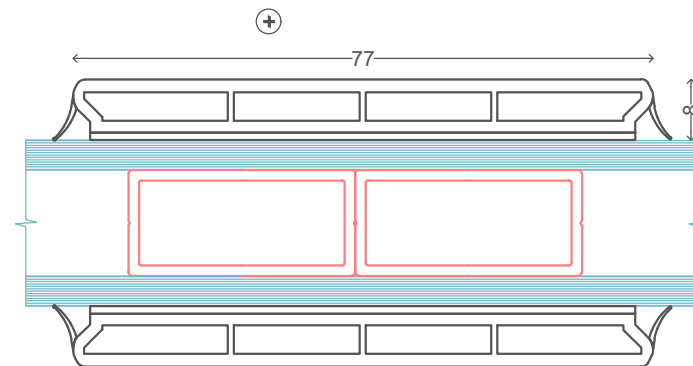

⊖ Standard PVC srosseløsninger  
Limt på begge sider  
27 mm  
+ Duplex på innsiden  
2-lag glass

⊖ Standard PVC srosseløsninger  
Limt på begge sider  
47 mm  
+ Duplex på innsiden  
2-lag glass

⊖ Standard PVC srosseløsninger  
Limt på begge sider  
77 mm  
+ Duplex på innsiden  
2-lag glass  
Bare vertikale eller bare horisontale srosseløsninger

⊖ Standard PVC srosseløsninger  
Limt på begge sider  
27 mm  
+ Duplex på innsiden  
3-lag glass

⊖ Standard PVC srosseløsninger  
Limt på begge sider  
47 mm  
+ Duplex på innsiden  
3-lag glass

⊖ Standard PVC srosseløsninger  
Limt på begge sider  
77 mm  
+ Duplex på innsiden  
3-lag glass  
Bare vertikale eller bare horisontale srosseløsninger