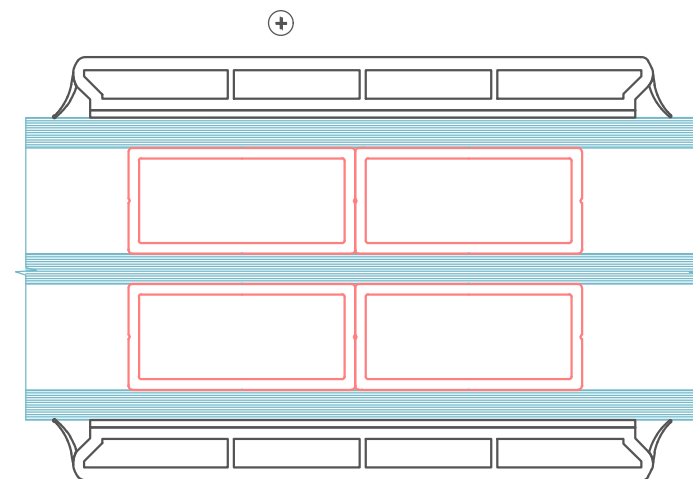

⊖ Standard PVC srosseløsninger  
Limt på begge sider  
27 mm  
+ Duplex på innsiden  
2-lag glass

⊖ Standard PVC srosseløsninger  
Limt på begge sider  
47 mm  
+ Duplex på innsiden  
2-lag glass

⊖ Standard PVC srosseløsninger  
Limt på begge sider  
77 mm  
+ Duplex på innsiden  
2-lag glass  
Bare vertikale eller bare horisontale srosseløsninger

⊖ Standard PVC srosseløsninger  
Limt på begge sider  
27 mm  
+ Duplex på innsiden  
3-lag glass

⊖ Standard PVC srosseløsninger  
Limt på begge sider  
47 mm  
+ Duplex på innsiden  
3-lag glass

⊖ Standard PVC srosseløsninger  
Limt på begge sider  
77 mm  
+ Duplex på innsiden  
3-lag glass  
Bare vertikale eller bare horisontale srosseløsninger

**ARADAS**

Vinduer og dører  
[www.aradas.no](http://www.aradas.no)

Standard PVC srosseløsninger + Duplex på innsiden

M 1:10  
2020

BAR-01