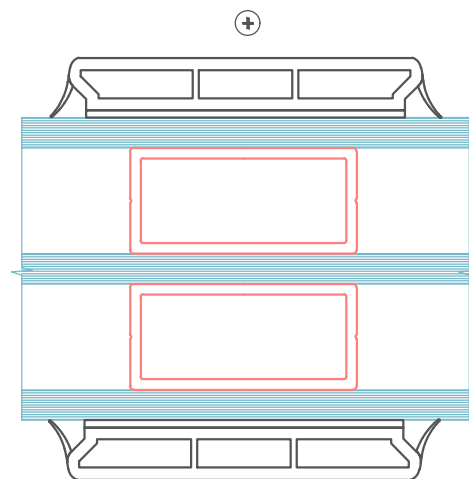

⊖ Standard PVC srosseløsninger  
Limt på begge sider  
27 mm  
+ Duplex på innsiden  
2-lag glass

⊖ Standard PVC srosseløsninger  
Limt på begge sider  
47 mm  
+ Duplex på innsiden  
2-lag glass

⊖ Standard PVC srosseløsninger  
Limt på begge sider  
77 mm  
+ Duplex på innsiden  
2-lag glass  
Bare vertikale eller bare horisontale srosseløsninger

⊖ Standard PVC srosseløsninger  
Limt på begge sider  
27 mm  
+ Duplex på innsiden  
3-lag glass

⊖ Standard PVC srosseløsninger  
Limt på begge sider  
47 mm  
+ Duplex på innsiden  
3-lag glass

⊖ Standard PVC srosseløsninger  
Limt på begge sider  
77 mm  
+ Duplex på innsiden  
3-lag glass  
Bare vertikale eller bare horisontale srosseløsninger