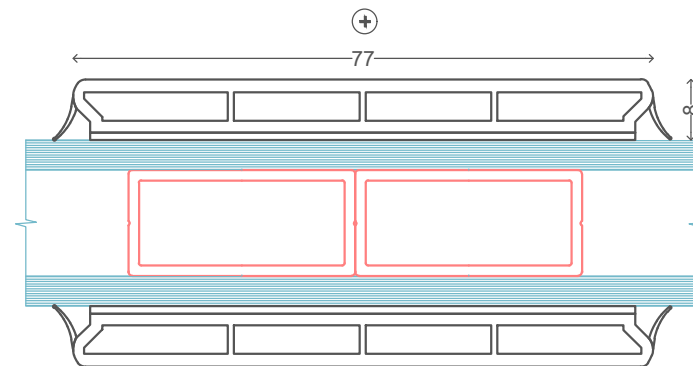

- ⊖ Standard PVC sprosse
Limet på begge sider
27mm
+ Duplex imellem glas
2-lags isolerede ruder

- ⊖ Standard PVC sprosse
Limet på begge sider
47mm
+ Duplex imellem glas
2-lags isolerede ruder

- ⊖ Standard PVC sprosse
Limet på begge sider
77mm
+ Duplex imellem glas
2-lags isolerede ruder
Kun lodret eller vandret sprosse

- ⊖ Standard PVC sprosse
Limet på begge sider
27mm
+ Duplex imellem glas
3-lags isolerede ruder

- ⊖ Standard PVC sprosse
Limet på begge sider
47mm
+ Duplex imellem glas
3-lags isolerede ruder

- ⊖ Standard PVC sprosse
Limet på begge sider
77mm
+ Duplex imellem glas
3-lags isolerede ruder
Kun lodret eller vandret sprosse