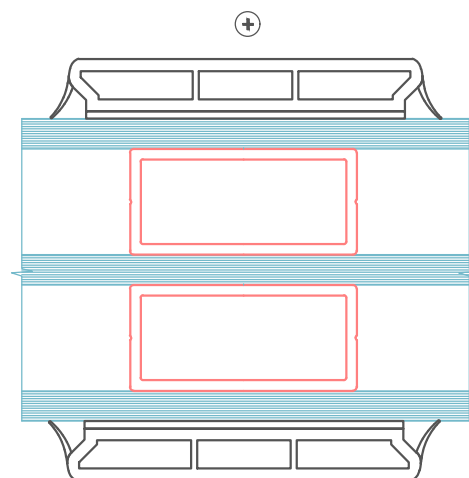

- ⊖ Standard PVC sprosse
Limet på begge sider
27mm
+ Duplex imellem glas
2-lags isolerede ruder

- ⊖ Standard PVC sprosse
Limet på begge sider
47mm
+ Duplex imellem glas
2-lags isolerede ruder

- ⊖ Standard PVC sprosse
Limet på begge sider
77mm
+ Duplex imellem glas
2-lags isolerede ruder
Kun lodret eller vandret sprosse

- ⊖ Standard PVC sprosse
Limet på begge sider
27mm
+ Duplex imellem glas
3-lags isolerede ruder

- ⊖ Standard PVC sprosse
Limet på begge sider
47mm
+ Duplex imellem glas
3-lags isolerede ruder

- ⊖ Standard PVC sprosse
Limet på begge sider
77mm
+ Duplex imellem glas
3-lags isolerede ruder
Kun lodret eller vandret sprosse