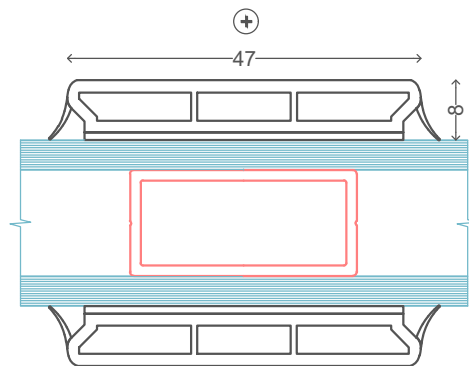

- ⊖ Standard PVC sprosse
Limet på begge sider
27mm
+ Duplex imellem glas
2-lags isolerede ruder

- ⊖ Standard PVC sprosse
Limet på begge sider
47mm
+ Duplex imellem glas
2-lags isolerede ruder

- ⊖ Standard PVC sprosse
Limet på begge sider
77mm
+ Duplex imellem glas
2-lags isolerede ruder
Kun lodret eller vandret sprosse

- ⊖ Standard PVC sprosse
Limet på begge sider
27mm
+ Duplex imellem glas
3-lags isolerede ruder

- ⊖ Standard PVC sprosse
Limet på begge sider
47mm
+ Duplex imellem glas
3-lags isolerede ruder

- ⊖ Standard PVC sprosse
Limet på begge sider
77mm
+ Duplex imellem glas
3-lags isolerede ruder
Kun lodret eller vandret sprosse