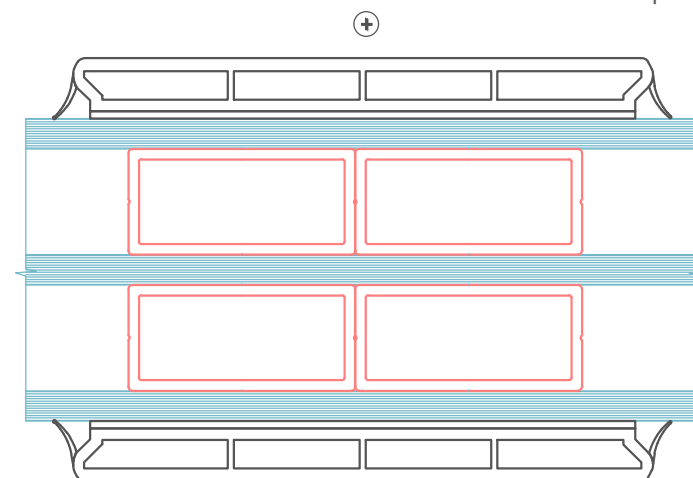

- ⊖ Standard PVC sprosse
Limet på begge sider
27mm
+ Duplex imellem glas
2-lags isolerede ruder

- ⊖ Standard PVC sprosse
Limet på begge sider
47mm
+ Duplex imellem glas
2-lags isolerede ruder

- ⊖ Standard PVC sprosse
Limet på begge sider
77mm
+ Duplex imellem glas
2-lags isolerede ruder
Kun lodret eller vandret sprosse

- ⊖ Standard PVC sprosse
Limet på begge sider
27mm
+ Duplex imellem glas
3-lags isolerede ruder

- ⊖ Standard PVC sprosse
Limet på begge sider
47mm
+ Duplex imellem glas
3-lags isolerede ruder

- ⊖ Standard PVC sprosse
Limet på begge sider
77mm
+ Duplex imellem glas
3-lags isolerede ruder
Kun lodret eller vandret sprosse

ARADAS

Vinduer og døre
www.aradas.dk

Standard PVC sprosse + Duplex

M 1:10
2020

BAR-01