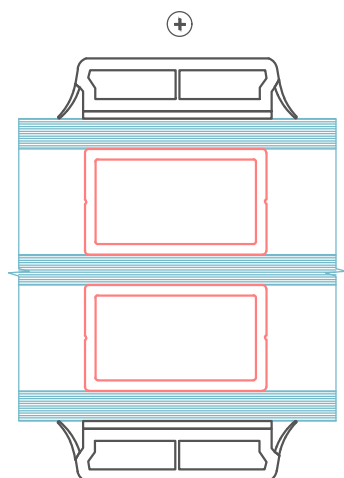

- ⊖ Standard PVC sprosse
Limet på begge sider
27mm
+ Duplex imellem glas
2-lags isolerede ruder

- ⊖ Standard PVC sprosse
Limet på begge sider
47mm
+ Duplex imellem glas
2-lags isolerede ruder

- ⊖ Standard PVC sprosse
Limet på begge sider
77mm
+ Duplex imellem glas
2-lags isolerede ruder
Kun lodret eller vandret sprosse

- ⊖ Standard PVC sprosse
Limet på begge sider
27mm
+ Duplex imellem glas
3-lags isolerede ruder

- ⊖ Standard PVC sprosse
Limet på begge sider
47mm
+ Duplex imellem glas
3-lags isolerede ruder

- ⊖ Standard PVC sprosse
Limet på begge sider
77mm
+ Duplex imellem glas
3-lags isolerede ruder
Kun lodret eller vandret sprosse