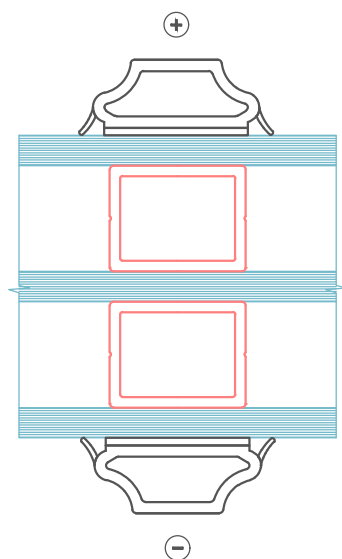

Klassisk PVC sprosse
Limet på begge sider
22mm
+ Duplex imellem glas
2-lags isolerede ruder

Klassisk PVC sprosse
Limet på begge sider
22mm
+ Duplex imellem glas
3-lags isolerede ruder