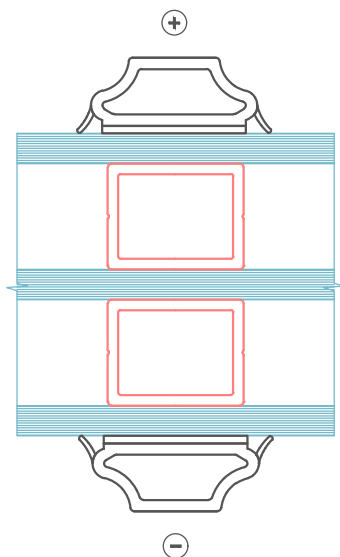

Klassiske PVC srosseløsninger
Limt på begge sider
22mm
+ Duplex på innsiden
2-lag glass

Klassiske PVC srosseløsninger
Limt på begge sider
22mm
+ Duplex på innsiden
3-lag glass