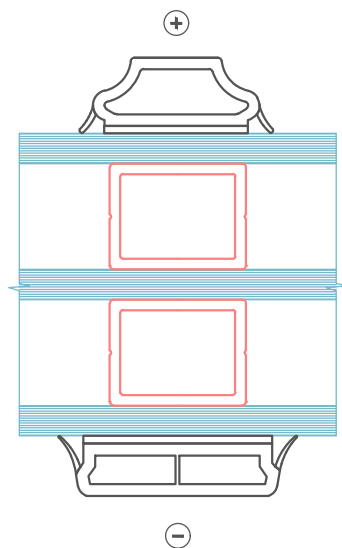

# ARADAS

Vinduer og døre  
www.aradas.dk

Kombinerede PVC srosse + Duplex

M 1:10

2020

BAR-03

Kombinerede PVC srosse  
Limet på begge sider:  
Standard 27mm set udefra  
Klassisk 22mm set indefra  
+ Duplex imellem glas  
2-lags isolerede ruder

Kombinerede PVC srosse  
Limet på begge sider:  
Standard 27mm set udefra  
Klassisk 22mm set indefra  
+ Duplex imellem glas  
3-lags isolerede ruder