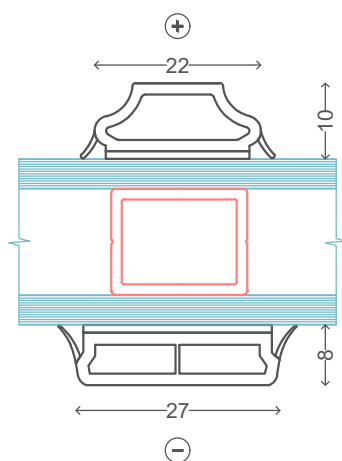

# ARADAS

Vinduer og døre  
www.aradas.dk

Kombinerede PVC srosse + Duplex

M 1:10

2020

BAR-03

Kombinerede PVC srosse  
Limet på begge sider:  
Standard 27mm set udefra  
Klassisk 22mm set indefra  
+ Duplex imellem glas  
2-lags isolerede ruder

Kombinerede PVC srosse  
Limet på begge sider:  
Standard 27mm set udefra  
Klassisk 22mm set indefra  
+ Duplex imellem glas  
3-lags isolerede ruder