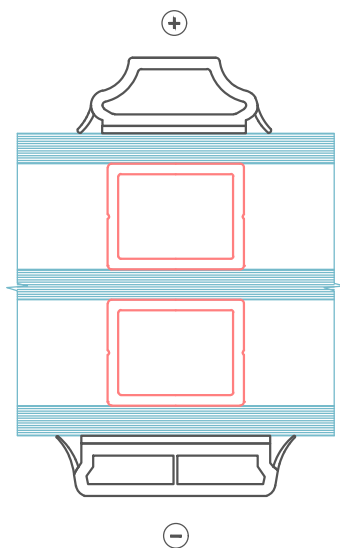

Kombinert PVC srosseløsninger  
Limt på begge sider:  
Standard 27mm på utsiden  
Klassiske 22mm på innsiden  
+ Duplex på innsiden  
2-lag glass

Kombinert PVC srosseløsninger  
Limt på begge sider:  
Standard 27mm på utsiden  
Klassiske 22mm på innsiden  
+ Duplex på innsiden  
3-lag glass