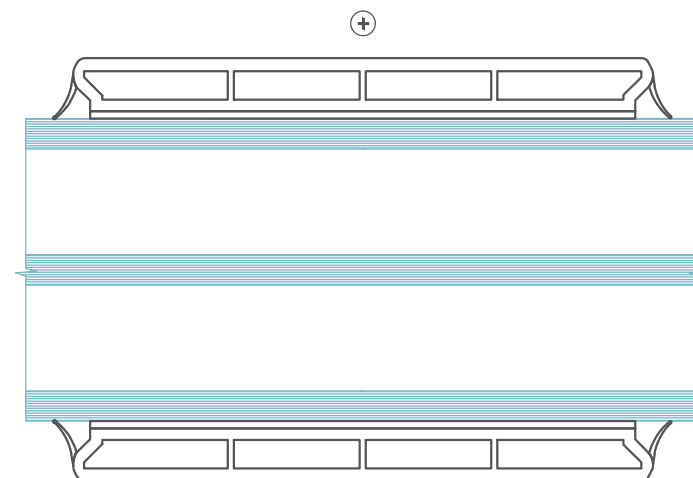

⊖ Standard PVC sprosseløsninger
Limt på begge sider
27 mm
2-lag glass

⊖ Standard PVC sprosseløsninger
Limt på begge sider
47 mm
2-lag glass

⊖ Standard PVC sprosseløsninger
Limt på begge sider
77 mm
2-lag glass

⊖ Standard PVC sprosseløsninger
Limt på begge sider
27 mm
3-lag glass

⊖ Standard PVC sprosseløsninger
Limt på begge sider
47 mm
3-lag glass

⊖ Standard PVC sprosseløsninger
Limt på begge sider
77 mm
3-lag glass