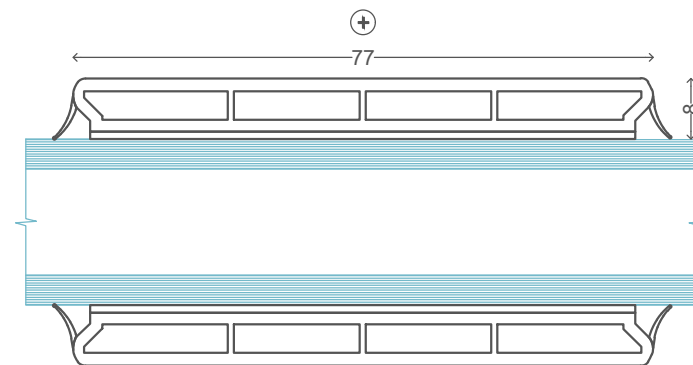

⊖ Standard PVC sprosseløsninger
Limt på begge sider
27 mm
2-lag glass

⊖ Standard PVC sprosseløsninger
Limt på begge sider
47 mm
2-lag glass

⊖ Standard PVC sprosseløsninger
Limt på begge sider
77 mm
2-lag glass

⊖ Standard PVC sprosseløsninger
Limt på begge sider
27 mm
3-lag glass

⊖ Standard PVC sprosseløsninger
Limt på begge sider
47 mm
3-lag glass

⊖ Standard PVC sprosseløsninger
Limt på begge sider
77 mm
3-lag glass