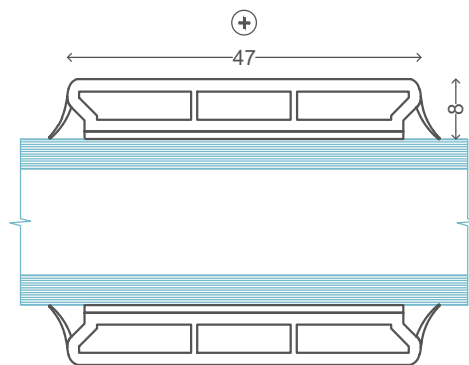

⊖ Standard PVC sprosseløsninger
Limt på begge sider
27 mm
2-lag glass

⊖ Standard PVC sprosseløsninger
Limt på begge sider
47 mm
2-lag glass

⊖ Standard PVC sprosseløsninger
Limt på begge sider
77 mm
2-lag glass

⊖ Standard PVC sprosseløsninger
Limt på begge sider
27 mm
3-lag glass

⊖ Standard PVC sprosseløsninger
Limt på begge sider
47 mm
3-lag glass

⊖ Standard PVC sprosseløsninger
Limt på begge sider
77 mm
3-lag glass