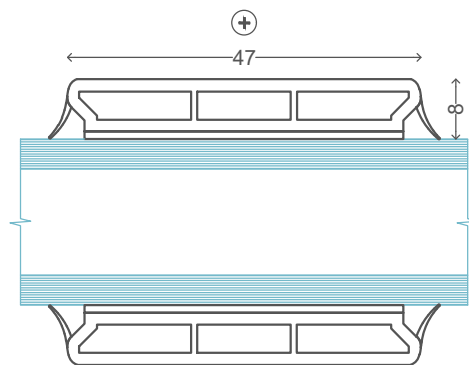

⊖ Standard PVC sprosse
Limet på begge sider
27mm
2-lags isolerede ruder

⊖ Standard PVC sprosse
Limet på begge sider
47mm
2-lags isolerede ruder

⊖ Standard PVC sprosse
Limet på begge sider
77mm
2-lags isolerede ruder

⊖ Standard PVC sprosse
Limet på begge sider
27mm
3-lags isolerede ruder

⊖ Standard PVC sprosse
Limet på begge sider
47mm
3-lags isolerede ruder

⊖ Standard PVC sprosse
Limet på begge sider
77mm
3-lags isolerede ruder