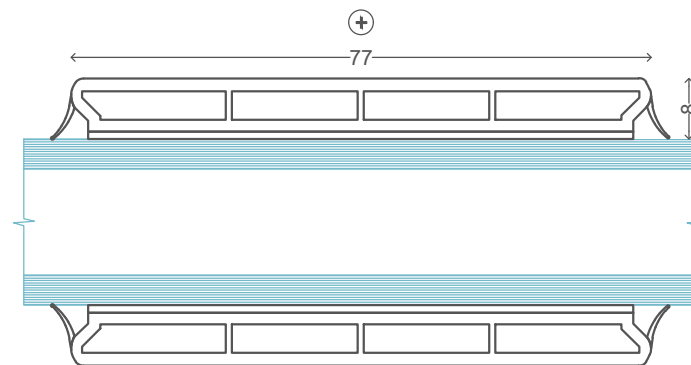

⊖ Standard PVC sprosse
Limet på begge sider
27mm
2-lags isolerede ruder

⊖ Standard PVC sprosse
Limet på begge sider
47mm
2-lags isolerede ruder

⊖ Standard PVC sprosse
Limet på begge sider
77mm
2-lags isolerede ruder

⊖ Standard PVC sprosse
Limet på begge sider
27mm
3-lags isolerede ruder

⊖ Standard PVC sprosse
Limet på begge sider
47mm
3-lags isolerede ruder

⊖ Standard PVC sprosse
Limet på begge sider
77mm
3-lags isolerede ruder