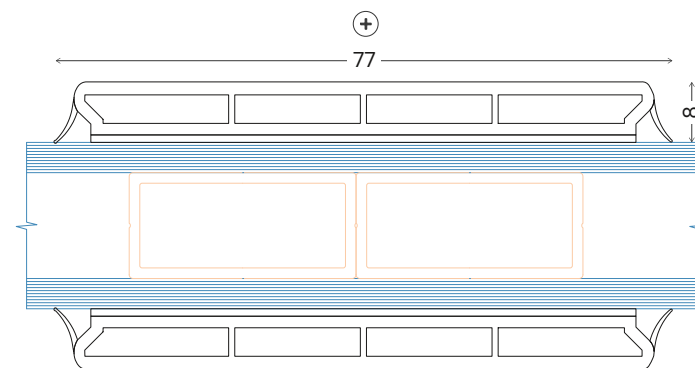

- ⊖ Standard PVC sprosse
Limet på begge sider
27mm
+ Duplex imellem glas
2 -lags isolerede ruder

- ⊖ Standard PVC sprosse
Limet på begge sider
47mm
+ Duplex imellem glas
2 -lags isolerede ruder

- ⊖ Standard PVC sprosse
Limet på begge sider
77mm
+ Duplex imellem glas
2 -lags isolerede ruder
Kun lodret eller vandret sprosse

- ⊖ Standard PVC sprosse
Limet på begge sider
27mm
+ Duplex imellem glas
3 -lags isolerede ruder

- ⊖ Standard PVC sprosse
Limet på begge sider
47mm
+ Duplex imellem glas
3 -lags isolerede ruder

- ⊖ Standard PVC sprosse
Limet på begge sider
77mm
+ Duplex imellem glas
3 -lags isolerede ruder
Kun lodret eller vandret sprosse

ARADAS

www.aradas.dk

Standard PVC sprosse + Duplex

M 1:10

2022

BAR-01