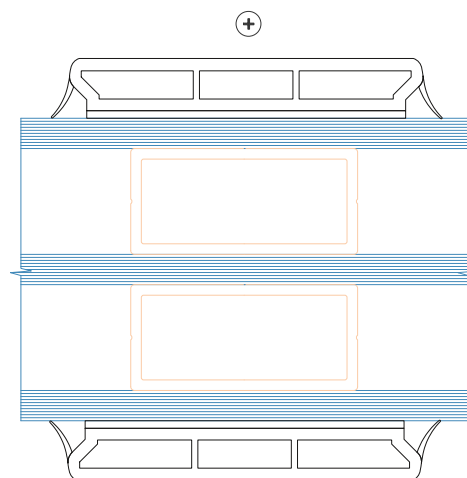

- ⊖ Standard PVC sprosse
Limet på begge sider
27mm
+ Duplex imellem glas
2 -lags isolerede ruder

- ⊖ Standard PVC sprosse
Limet på begge sider
47mm
+ Duplex imellem glas
2 -lags isolerede ruder

- ⊖ Standard PVC sprosse
Limet på begge sider
77mm
+ Duplex imellem glas
2 -lags isolerede ruder
Kun lodret eller vandret sprosse

- ⊖ Standard PVC sprosse
Limet på begge sider
27mm
+ Duplex imellem glas
3 -lags isolerede ruder

- ⊖ Standard PVC sprosse
Limet på begge sider
47mm
+ Duplex imellem glas
3 -lags isolerede ruder

- ⊖ Standard PVC sprosse
Limet på begge sider
77mm
+ Duplex imellem glas
3 -lags isolerede ruder
Kun lodret eller vandret sprosse