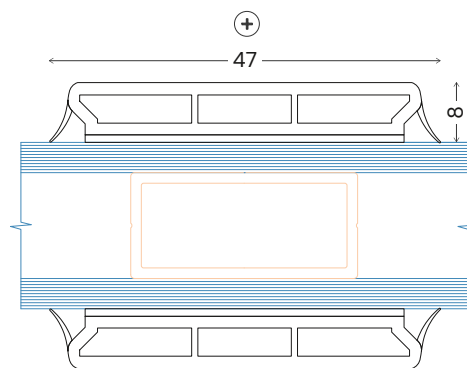

- ⊖ Standard PVC sprosse
Limet på begge sider
27mm
+ Duplex imellem glas
2 -lags isolerede ruder

- ⊖ Standard PVC sprosse
Limet på begge sider
47mm
+ Duplex imellem glas
2 -lags isolerede ruder

- ⊖ Standard PVC sprosse
Limet på begge sider
77mm
+ Duplex imellem glas
2 -lags isolerede ruder
Kun lodret eller vandret sprosse

- ⊖ Standard PVC sprosse
Limet på begge sider
27mm
+ Duplex imellem glas
3 -lags isolerede ruder

- ⊖ Standard PVC sprosse
Limet på begge sider
47mm
+ Duplex imellem glas
3 -lags isolerede ruder

- ⊖ Standard PVC sprosse
Limet på begge sider
77mm
+ Duplex imellem glas
3 -lags isolerede ruder
Kun lodret eller vandret sprosse