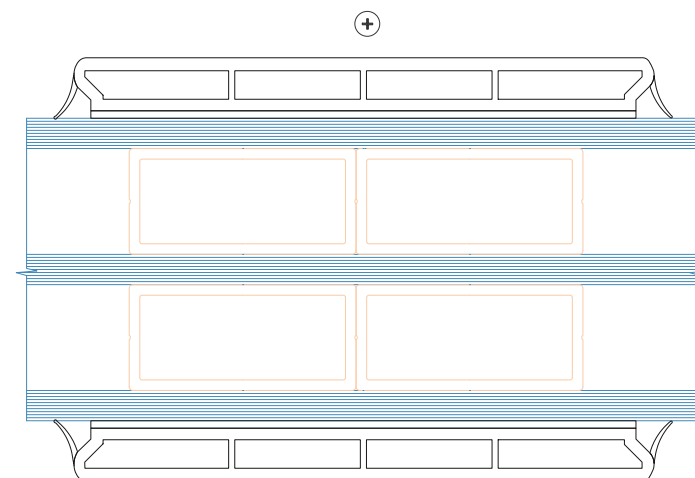

- ⊖ Standard PVC sprosse
Limet på begge sider
27mm
+ Duplex imellem glas
2 -lags isolerede ruder

- ⊖ Standard PVC sprosse
Limet på begge sider
47mm
+ Duplex imellem glas
2 -lags isolerede ruder

- ⊖ Standard PVC sprosse
Limet på begge sider
77mm
+ Duplex imellem glas
2 -lags isolerede ruder
Kun lodret eller vandret sprosse

- ⊖ Standard PVC sprosse
Limet på begge sider
27mm
+ Duplex imellem glas
3 -lags isolerede ruder

- ⊖ Standard PVC sprosse
Limet på begge sider
47mm
+ Duplex imellem glas
3 -lags isolerede ruder

- ⊖ Standard PVC sprosse
Limet på begge sider
77mm
+ Duplex imellem glas
3 -lags isolerede ruder
Kun lodret eller vandret sprosse

ARADAS

www.aradas.dk

Standard PVC sprosse + Duplex

M 1:10

2022

BAR-01