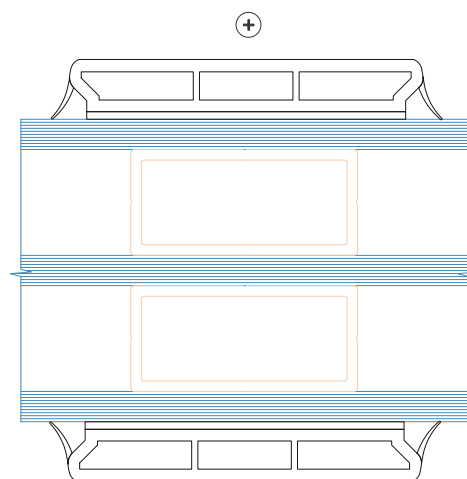

⊖ Standard PVC sprosseløsninger  
Limt på begge sider  
27mm  
+ Duplex på innsiden  
2-lags glass

⊖ Standard PVC sprosseløsninger  
Limt på begge sider  
47mm  
+ Duplex på innsiden  
2-lags glass

⊖ Standard PVC sprosseløsninger  
Limt på begge sider  
77mm  
+ Duplex på innsiden  
2-lags glass  
Kun vertikale eller horisontale sprosser

⊖ Standard PVC sprosseløsninger  
Limt på begge sider  
27mm  
+ Duplex på innsiden  
3-lags glass

⊖ Standard PVC sprosseløsninger  
Limt på begge sider  
47mm  
+ Duplex på innsiden  
3-lags glass

⊖ Standard PVC sprosseløsninger  
Limt på begge sider  
77mm  
+ Duplex på innsiden  
3-lags glass  
Kun vertikale eller horisontale sprosser