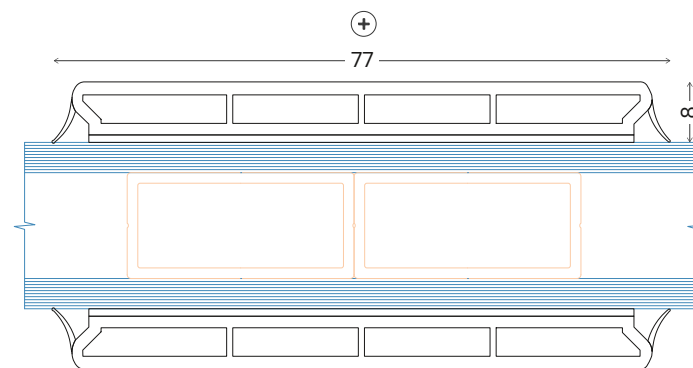

⊖ Standard PVC sprosseløsninger  
Limt på begge sider  
27mm  
+ Duplex på innsiden  
2-lags glass

⊖ Standard PVC sprosseløsninger  
Limt på begge sider  
47mm  
+ Duplex på innsiden  
2-lags glass

⊖ Standard PVC sprosseløsninger  
Limt på begge sider  
77mm  
+ Duplex på innsiden  
2-lags glass  
Kun vertikale eller horisontale sprosser

⊖ Standard PVC sprosseløsninger  
Limt på begge sider  
27mm  
+ Duplex på innsiden  
3-lags glass

⊖ Standard PVC sprosseløsninger  
Limt på begge sider  
47mm  
+ Duplex på innsiden  
3-lags glass

⊖ Standard PVC sprosseløsninger  
Limt på begge sider  
77mm  
+ Duplex på innsiden  
3-lags glass  
Kun vertikale eller horisontale sprosser

## Standard PVC sprosseløsninger + Duplex

M 1:10

2022

BAR-01