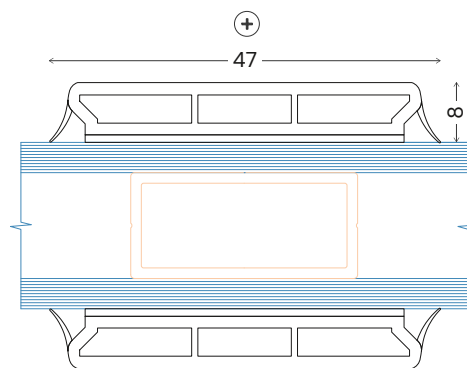

⊖ Standard PVC sprosseløsninger  
Limt på begge sider  
27mm  
+ Duplex på innsiden  
2-lags glass

⊖ Standard PVC sprosseløsninger  
Limt på begge sider  
47mm  
+ Duplex på innsiden  
2-lags glass

⊖ Standard PVC sprosseløsninger  
Limt på begge sider  
77mm  
+ Duplex på innsiden  
2-lags glass  
Kun vertikale eller horisontale sprosser

⊖ Standard PVC sprosseløsninger  
Limt på begge sider  
27mm  
+ Duplex på innsiden  
3-lags glass

⊖ Standard PVC sprosseløsninger  
Limt på begge sider  
47mm  
+ Duplex på innsiden  
3-lags glass

⊖ Standard PVC sprosseløsninger  
Limt på begge sider  
77mm  
+ Duplex på innsiden  
3-lags glass  
Kun vertikale eller horisontale sprosser