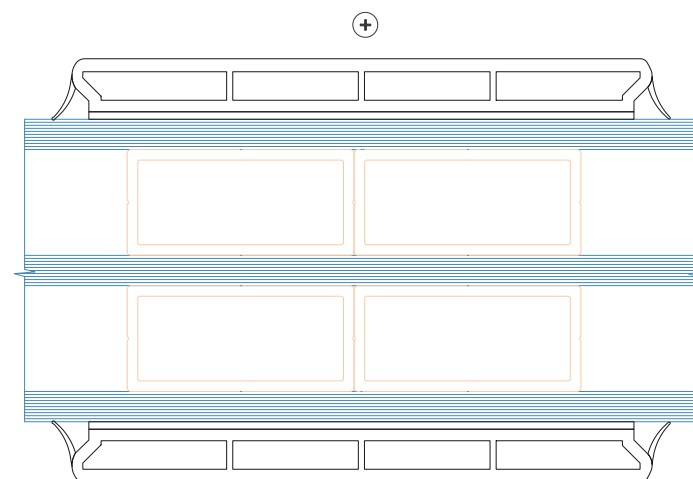

⊖ Standard PVC sprosseløsninger  
Limt på begge sider  
27mm  
+ Duplex på innsiden  
2-lags glass

⊖ Standard PVC sprosseløsninger  
Limt på begge sider  
47mm  
+ Duplex på innsiden  
2-lags glass

⊖ Standard PVC sprosseløsninger  
Limt på begge sider  
77mm  
+ Duplex på innsiden  
2-lags glass  
Kun vertikale eller horisontale sprosser

⊖ Standard PVC sprosseløsninger  
Limt på begge sider  
27mm  
+ Duplex på innsiden  
3-lags glass

⊖ Standard PVC sprosseløsninger  
Limt på begge sider  
47mm  
+ Duplex på innsiden  
3-lags glass

⊖ Standard PVC sprosseløsninger  
Limt på begge sider  
77mm  
+ Duplex på innsiden  
3-lags glass  
Kun vertikale eller horisontale sprosser