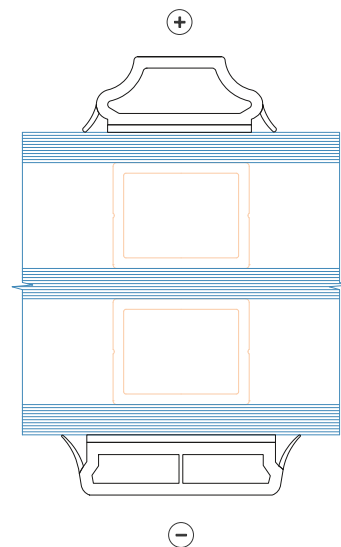

Kombinerede PVC sprosse  
 Limet på begge sider:  
 Standard 27mm set udefra  
 Klassisk 22mm set indefra  
 + Duplex imellem glas  
 2 -lags isolerede ruder

Kombinerede PVC sprosse  
 Limet på begge sider:  
 Standard 27mm set udefra  
 Klassisk 22mm set indefra  
 + Duplex imellem glas  
 3 -lags isolerede ruder

**ARADAS**

www.aradas.dk

**Kombinerede PVC sprosse + Duplex**

M 1:10

2022

BAR-03