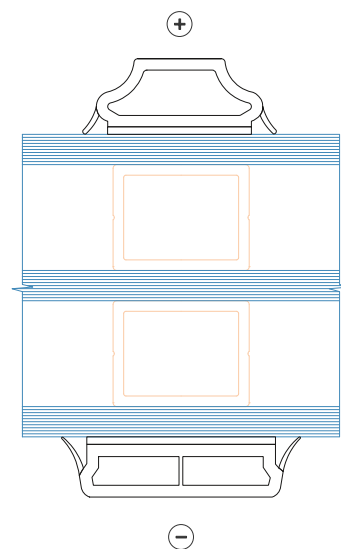

Kombinert PVC sprosseløsninger  
 Limt på begge sider  
 Standard 27mm på utsiden  
 Klassiske 22mm på innsiden  
 + Duplex på innsiden  
 2-lags glass

Kombinert PVC sprosseløsninger  
 Limt på begge sider  
 Standard 27mm på utsiden  
 Klassiske 22mm på innsiden  
 + Duplex på innsiden  
 3-lags glass