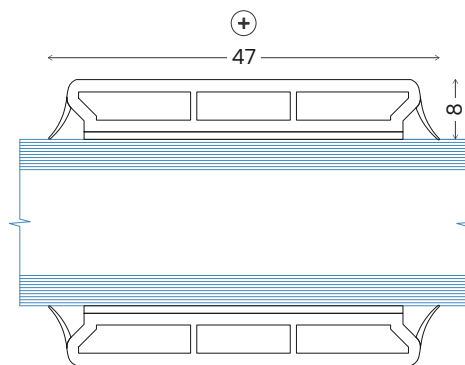

⊖ Standard PVC sprosse
Limet på begge sider
27mm
2 -lags isolerede ruder

⊖ Standard PVC sprosse
Limet på begge sider
47mm
2 -lags isolerede ruder

⊖ Standard PVC sprosse
Limet på begge sider
77mm
2 -lags isolerede ruder

⊖ Standard PVC sprosse
Limet på begge sider
27mm
3 -lags isolerede ruder

⊖ Standard PVC sprosse
Limet på begge sider
47mm
3 -lags isolerede ruder

⊖ Standard PVC sprosse
Limet på begge sider
77mm
3 -lags isolerede ruder

ARADAS

www.aradas.dk

Standard PVC bars

M 1:10

2022

BAR-04