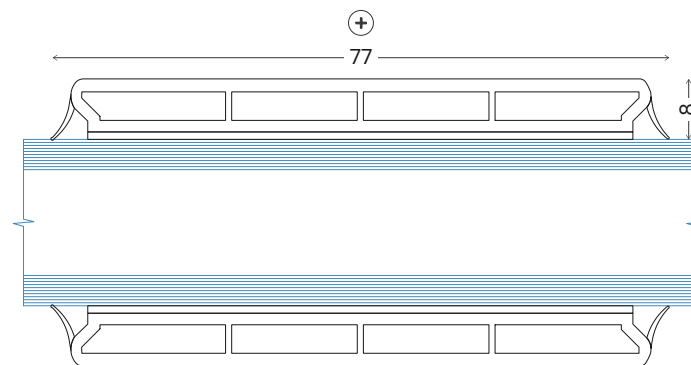

⊖ Standard PVC sprosse
Limet på begge sider
27mm
2 -lags isolerede ruder

⊖ Standard PVC sprosse
Limet på begge sider
47mm
2 -lags isolerede ruder

⊖ Standard PVC sprosse
Limet på begge sider
77mm
2 -lags isolerede ruder

⊖ Standard PVC sprosse
Limet på begge sider
27mm
3 -lags isolerede ruder

⊖ Standard PVC sprosse
Limet på begge sider
47mm
3 -lags isolerede ruder

⊖ Standard PVC sprosse
Limet på begge sider
77mm
3 -lags isolerede ruder