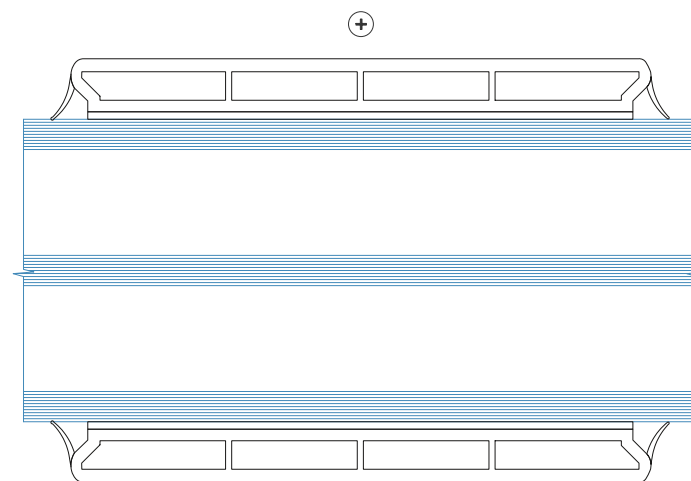

⊖ Standard PVC sprosse
Limet på begge sider
27mm
2 -lags isolerede ruder

⊖ Standard PVC sprosse
Limet på begge sider
47mm
2 -lags isolerede ruder

⊖ Standard PVC sprosse
Limet på begge sider
77mm
2 -lags isolerede ruder

⊖ Standard PVC sprosse
Limet på begge sider
27mm
3 -lags isolerede ruder

⊖ Standard PVC sprosse
Limet på begge sider
47mm
3 -lags isolerede ruder

⊖ Standard PVC sprosse
Limet på begge sider
77mm
3 -lags isolerede ruder