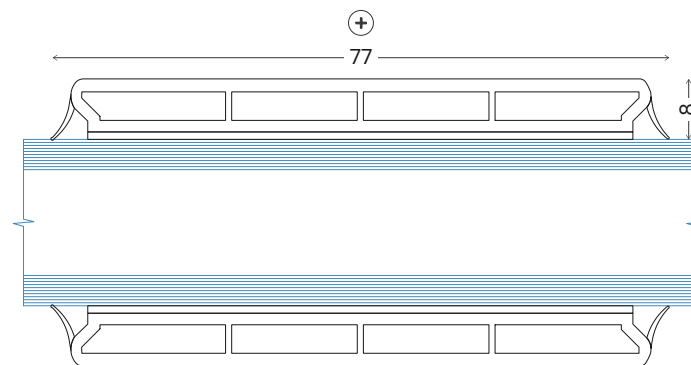

⊖ Standard PVC srosseløsninger
Limt på begge sider
27mm
2-lags glass

⊖ Standard PVC srosseløsninger
Limt på begge sider
47mm
2-lags glass

⊖ Standard PVC srosseløsninger
Limt på begge sider
77mm
2-lags glass

⊖ Standard PVC srosseløsninger
Limt på begge sider
27mm
3-lags glass

⊖ Standard PVC srosseløsninger
Limt på begge sider
47mm
3-lags glass

⊖ Standard PVC srosseløsninger
Limt på begge sider
77mm
3-lags glass