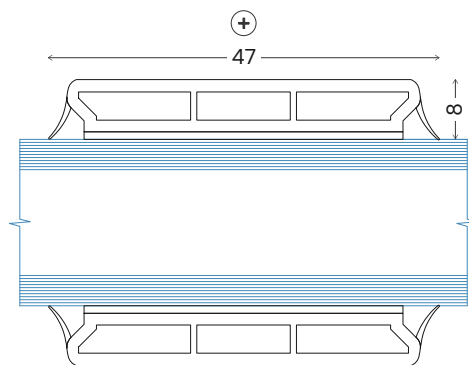

⊖ Standard PVC srosseløsninger
Limt på begge sider
27mm
2-lags glass

⊖ Standard PVC srosseløsninger
Limt på begge sider
47mm
2-lags glass

⊖ Standard PVC srosseløsninger
Limt på begge sider
77mm
2-lags glass

⊖ Standard PVC srosseløsninger
Limt på begge sider
27mm
3-lags glass

⊖ Standard PVC srosseløsninger
Limt på begge sider
47mm
3-lags glass

⊖ Standard PVC srosseløsninger
Limt på begge sider
77mm
3-lags glass