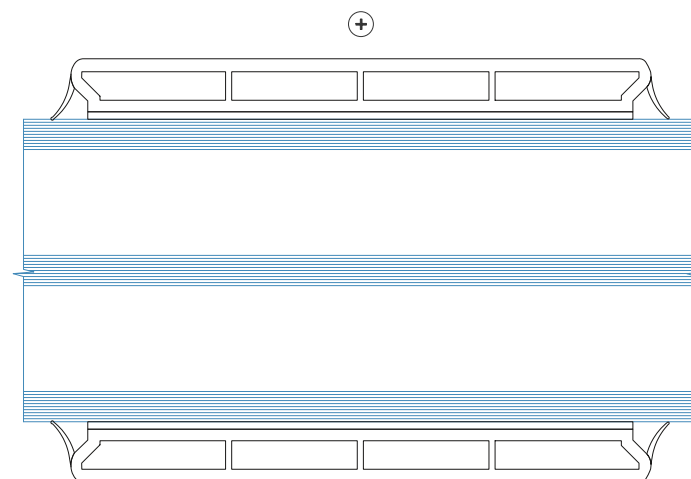

⊖ Standard PVC srosseløsninger
Limt på begge sider
27mm
2-lags glass

⊖ Standard PVC srosseløsninger
Limt på begge sider
47mm
2-lags glass

⊖ Standard PVC srosseløsninger
Limt på begge sider
77mm
2-lags glass

⊖ Standard PVC srosseløsninger
Limt på begge sider
27mm
3-lags glass

⊖ Standard PVC srosseløsninger
Limt på begge sider
47mm
3-lags glass

⊖ Standard PVC srosseløsninger
Limt på begge sider
77mm
3-lags glass