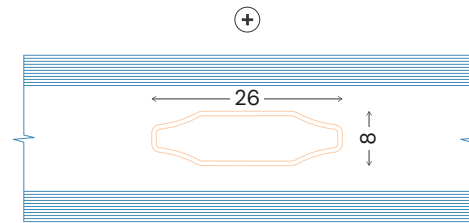

⊖ Ilagt sprosse i mellem glas  
18mm  
2 -lags isolerede ruder

⊖ Ilagt sprosse i mellem glas  
26mm  
2 -lags isolerede ruder

⊖ Ilagt sprosse i mellem glas  
45mm  
2 -lags isolerede ruder

⊖ Ilagt sprosse i mellem glas  
18mm  
3 -lags isolerede ruder

⊖ Ilagt sprosse i mellem glas  
26mm  
3 -lags isolerede ruder

⊖ Ilagt sprosse i mellem glas  
45mm  
3 -lags isolerede ruder

**ARADAS**

www.aradas.dk

**Ilagt sprosse i mellem glas**

M 1:10

2022

BAR-07