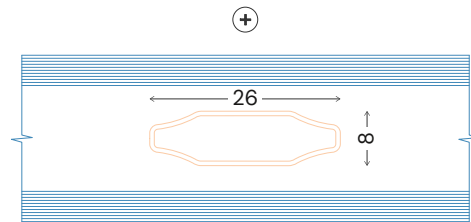

⊖ Sprosseløsninger inne i glasset
18mm
2-lag glass

⊖ Sprosseløsninger inne i glasset
26mm
2-lag glass

⊖ Sprosseløsninger inne i glasset
45mm
2-lag glass

⊖ Sprosseløsninger inne i glasset
18mm
3-lag glass

⊖ Sprosseløsninger inne i glasset
26mm
3-lag glass

⊖ Sprosseløsninger inne i glasset
45mm
3-lag glass

ARADAS

www.aradas.no

Sprosseløsninger inne i glasset

M 1:10

2022

BAR-07